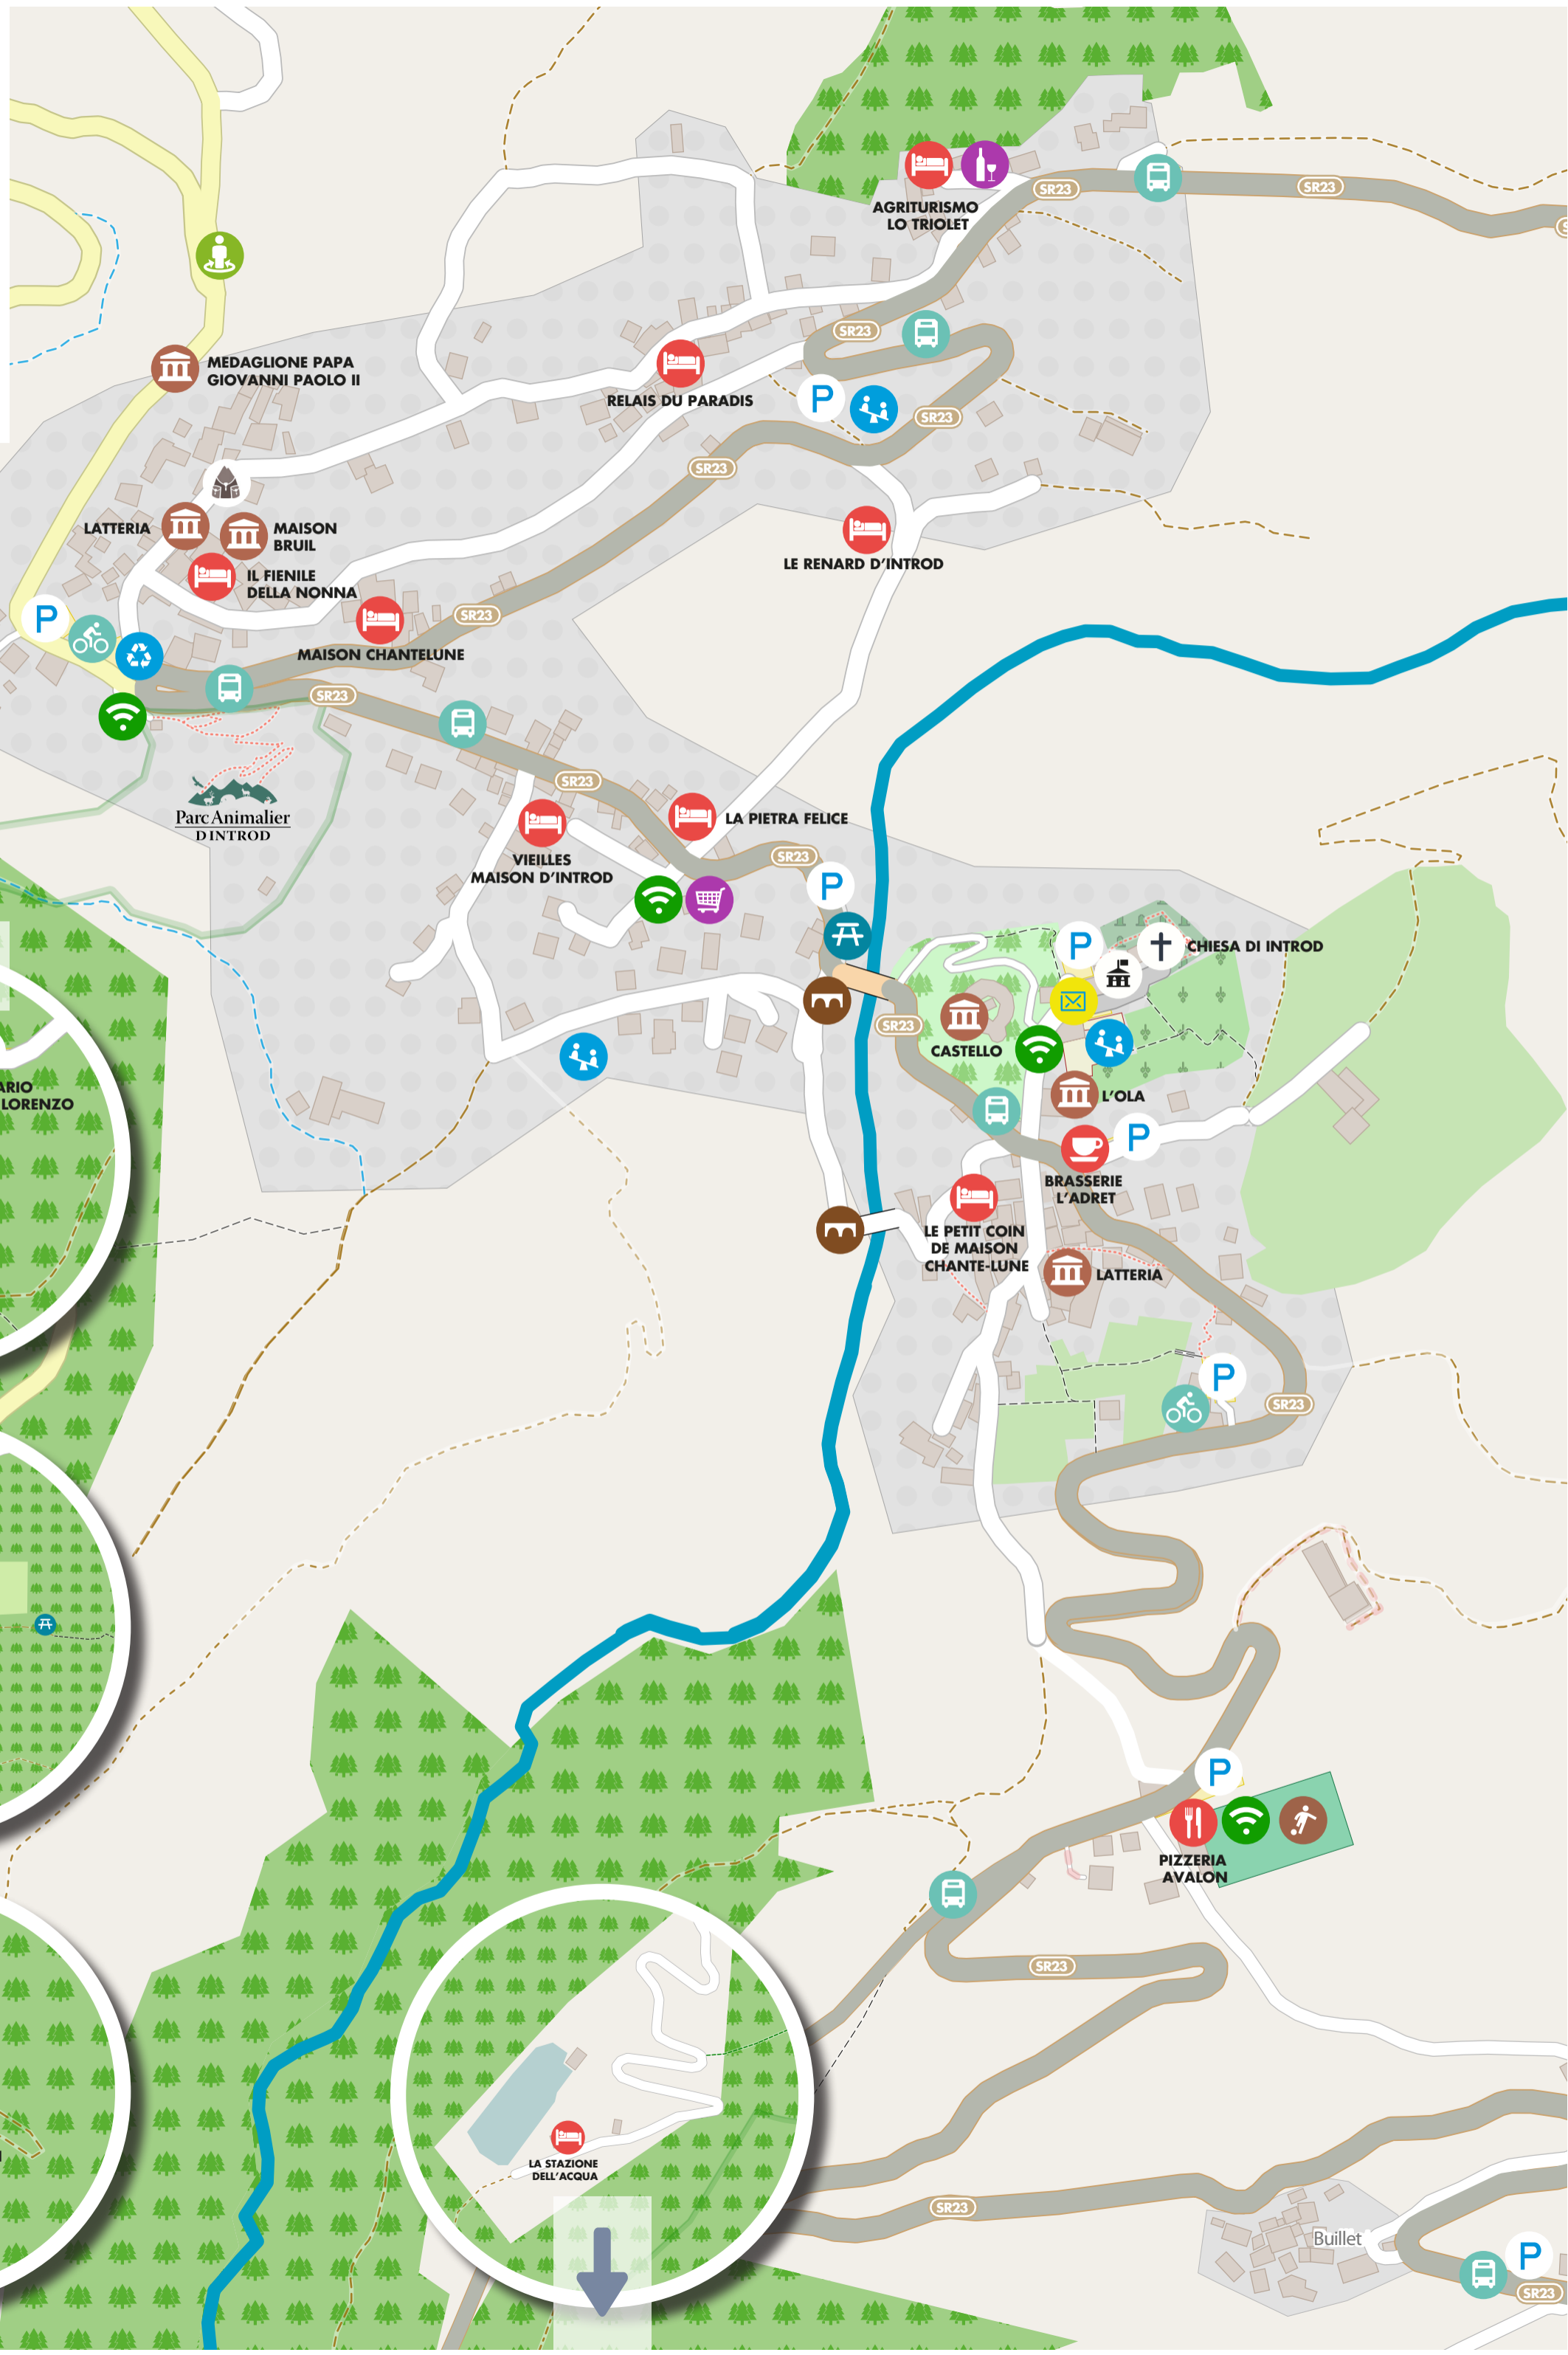

Comune di Introd
Commune de Introd

← LES COMBES

MEDAGLIONE PAPA GIOVANNI PAOLO II

RELAIS DU PARADIS

AGRITURISMO LO TRIOLET

LATTERIA

MAISON BRUIL

IL FIENILE DELLA NONNA

MAISON CHANTELUNE

LE RENARD D'INTROD

Parc Animalier D'INTROD

VIEILLES MAISON D'INTROD

LA PIETRA FELICE

CHIESA DI INTROD

CASTELLO

L'OLA

BRASSERIE L'ADRET

LE PETIT COIN DE MAISON CHANTE-LUNE

LATTERIA

PIZZERIA AVALON

LA STAZIONE DELL'ACQUA

Buillet